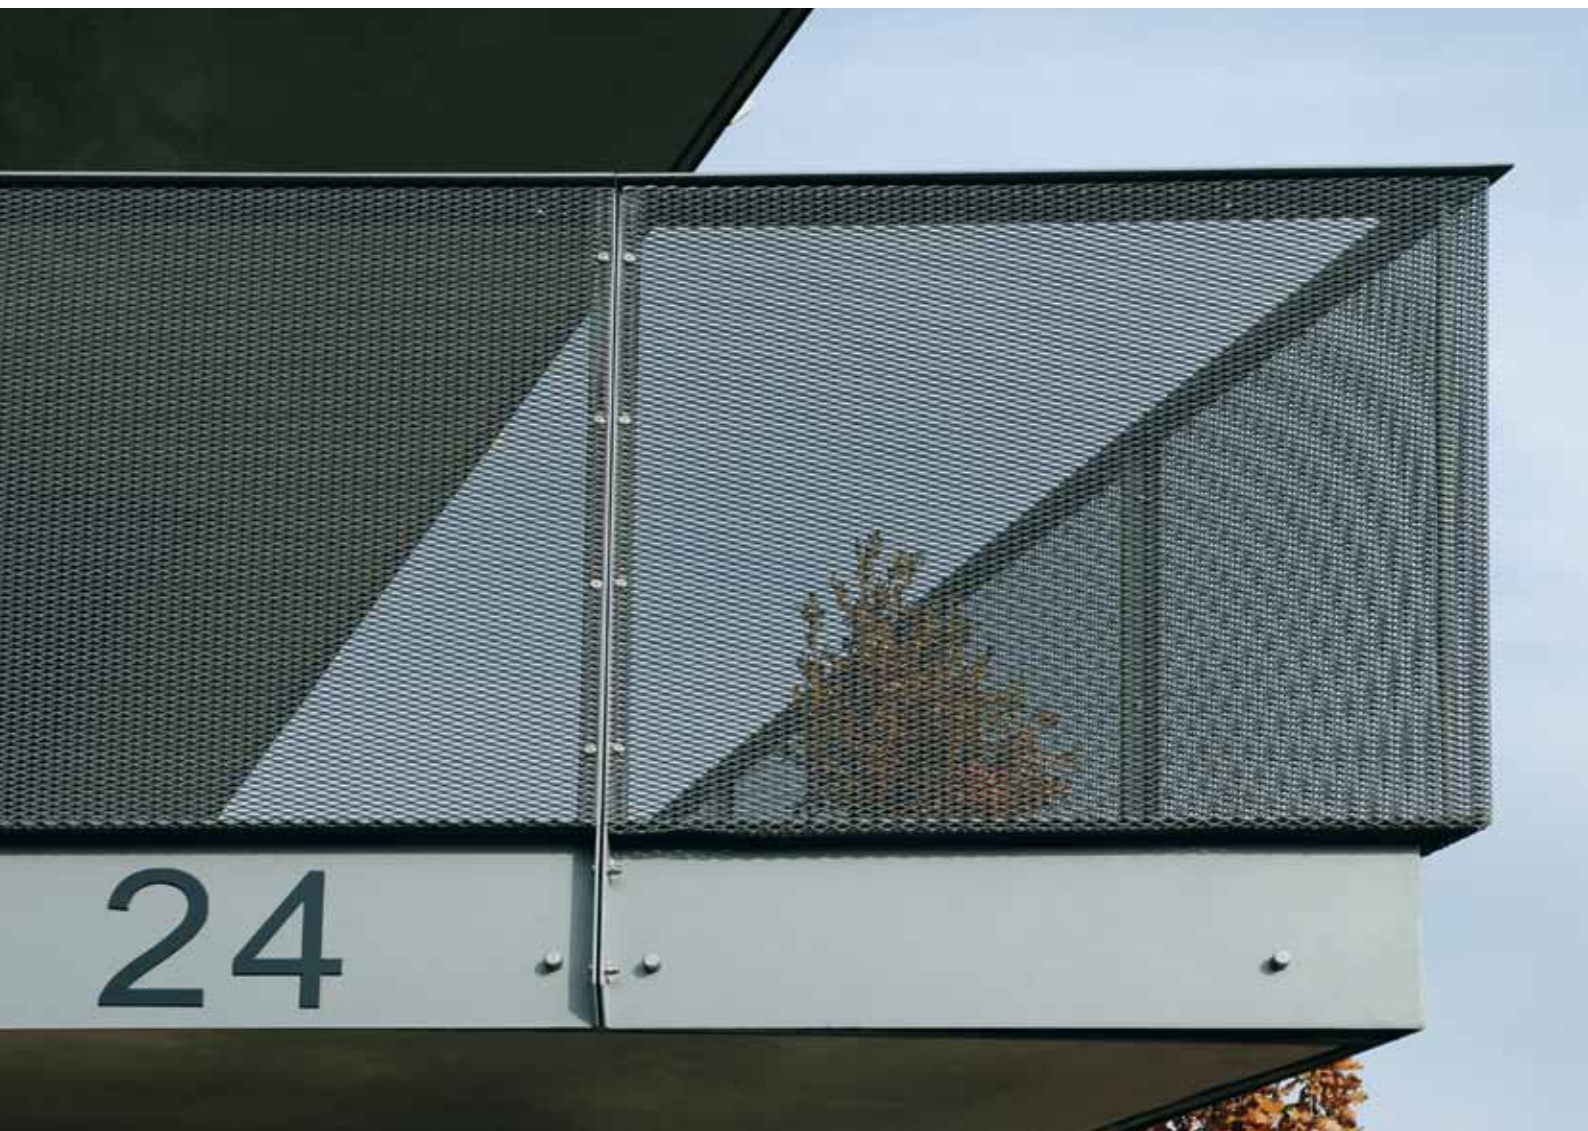

Objekt: Wohnbebauung »Wolfswinkel 12-24«,
Zürich-Affoltern

Baujahr: 2008

Auftraggeber: W. Schmid GU AG, Glattbrugg

Architekt: Egli Rohr Partner AG, Dättwil

Produkte: Balkongeländer

MÜSSIG AG

Buchenhölzlistrasse 8, CH-8580 Amriswil

Tel. +41 71 4 14 0244

www.muessig.ch